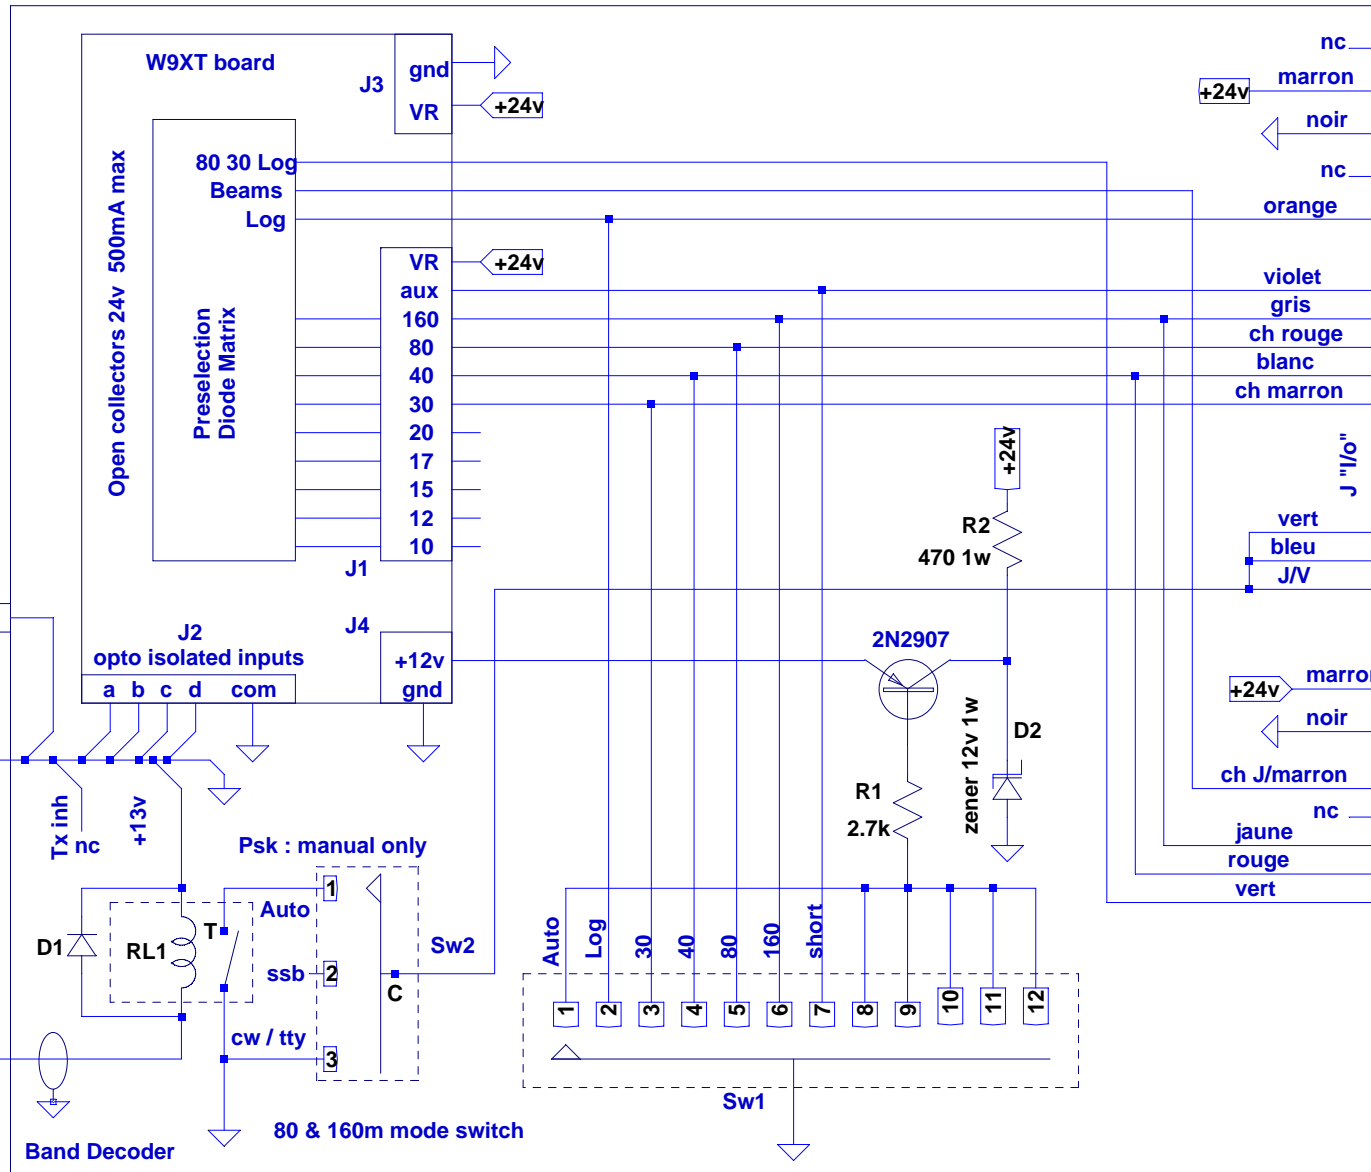

RL1 = Omron G2E-182P-M

Band Data

Band Data

FT 1000-mp
cw / fsk
mode detection

DIN 8 pts T2

- 1 jaune
- 2 bleu
- 3 violet
- 4 vert
- 5 blanc
- 8 rouge
- 6 orange
- 7 marron

P1

P1

P2
Cinch

Lin Key (qsk)

F6AOJ
v2 - 04 / 2007
Band Decoder